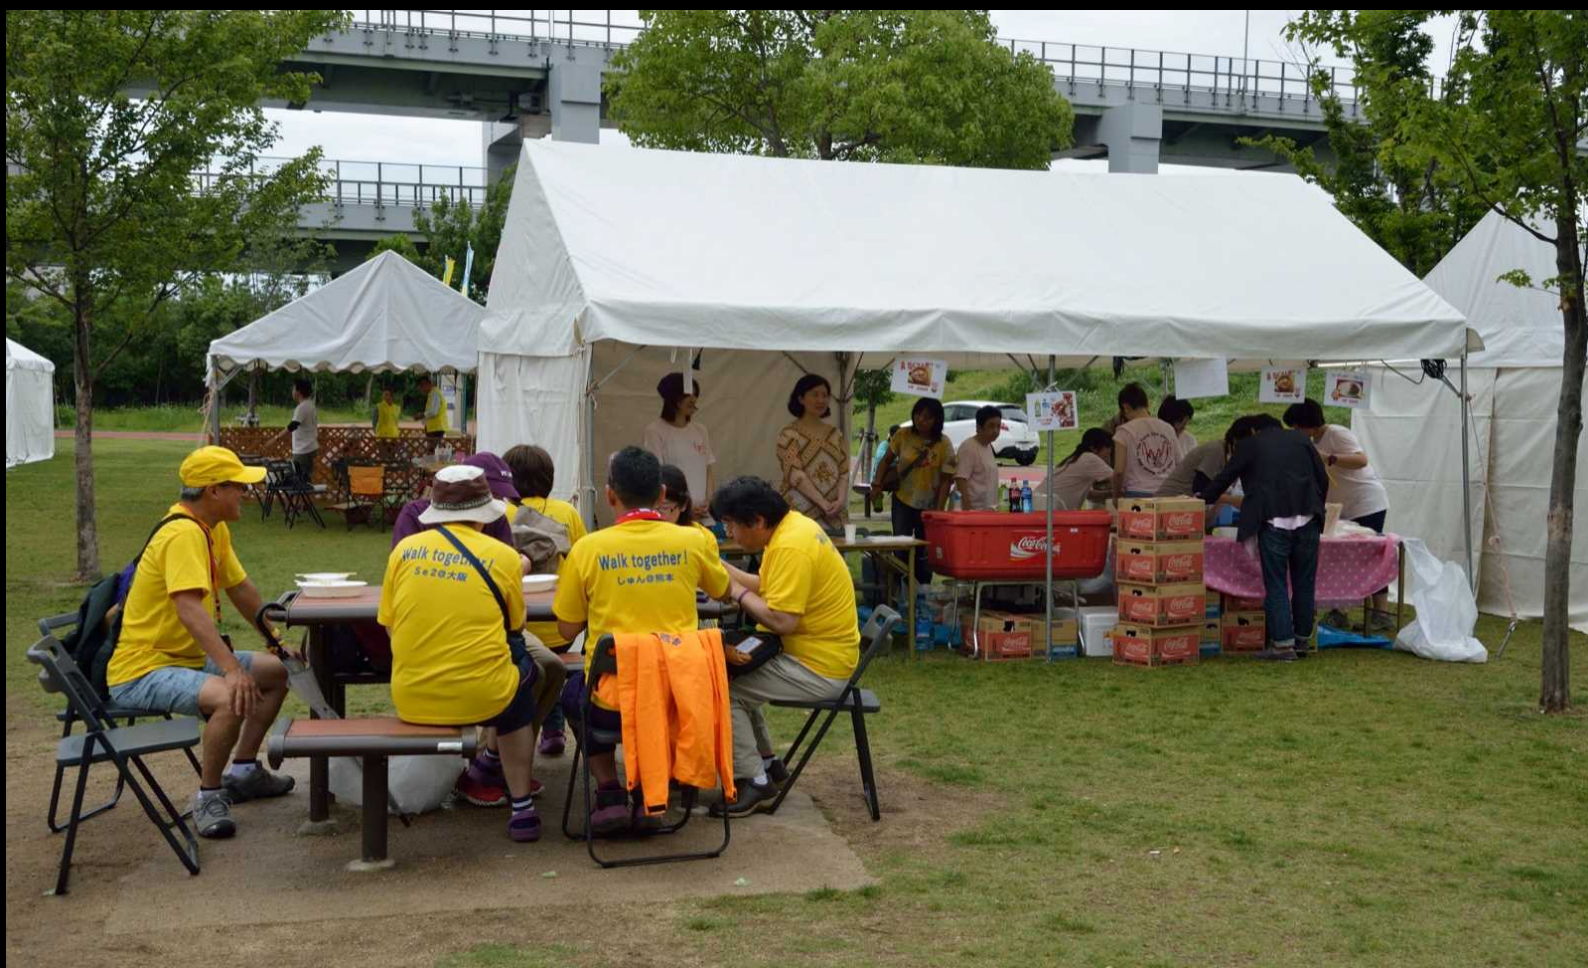

リレー・フォー・ライフ・ジャパン2014 神戸

6月7～8日 みなとのもり公園