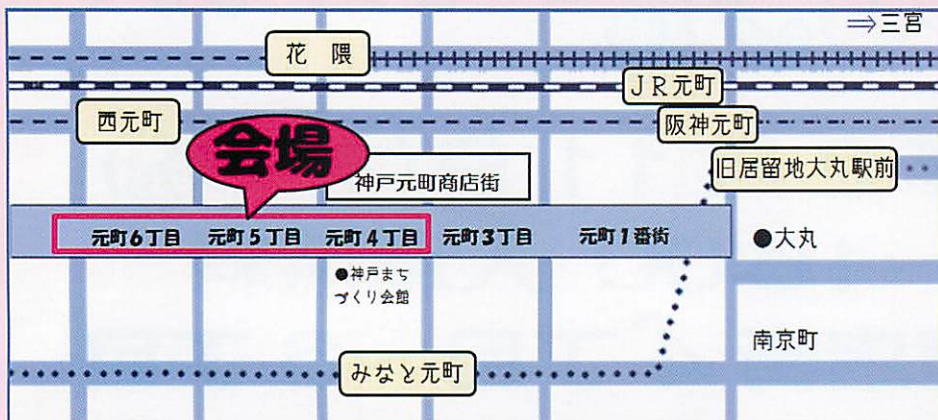

元町駅 (JR・阪神) 西口から西へ10分、みなと元町 (地下鉄海岸線) 西1出口から北へ2分
花隈駅 (神戸高速) 東口から南へ3分、西元町駅 (神戸高速) 東口から東へ5分

もとずきんちゃんとはばタンも
やって来るよ!!

青少年活動を展開する青少年自らがフェスティバルの企画・運営を行うことにより、青少年団体・グループの活動をアピールする場にするとともに青少年活動を広く県民の方々に知ってもらい、活動に参加する子どもや若者を増やすことを目的として、フェスティバルを開催します。