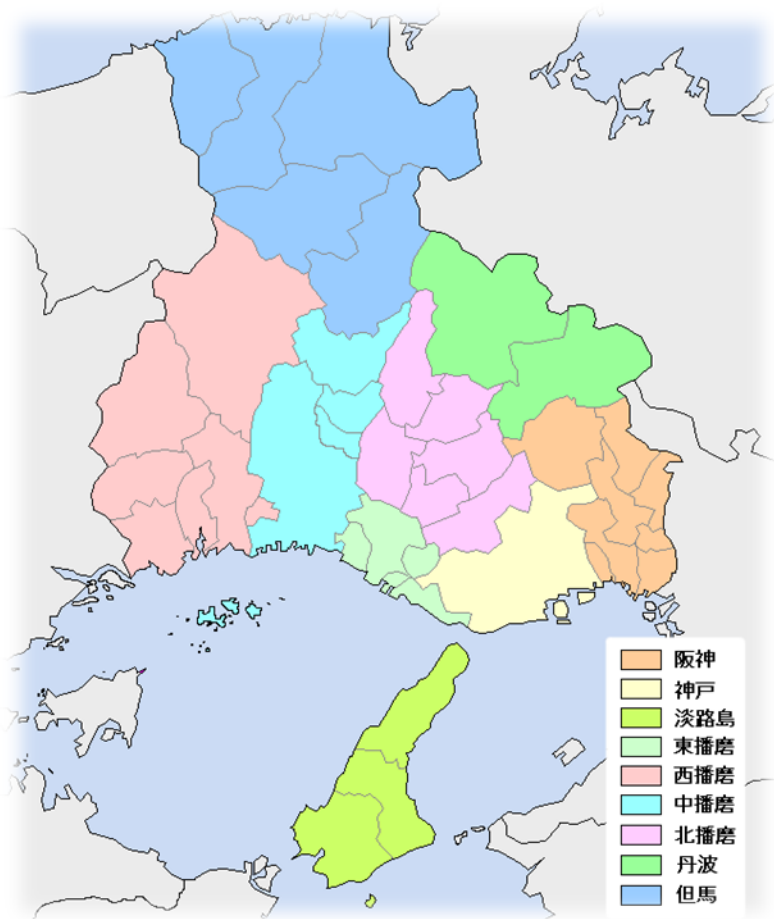

新春のつどいプログラム (予定)

テーマ:兵庫こころのふるさと

こころのふるさと

あなたの ふるさとは
もう一度 考えてみませんか

今年の オープニングは??

洋大抽選会

初天神の神事より「鷲替(うそかえ)」を行います。

会員からの出品を中心に大抽選会

「替えまじょ」、「替えまじょ」、みんなで「替えまじょ」

洋大展は

新たに 海外養成塾3回も

洋大43年の歴史を振り返る