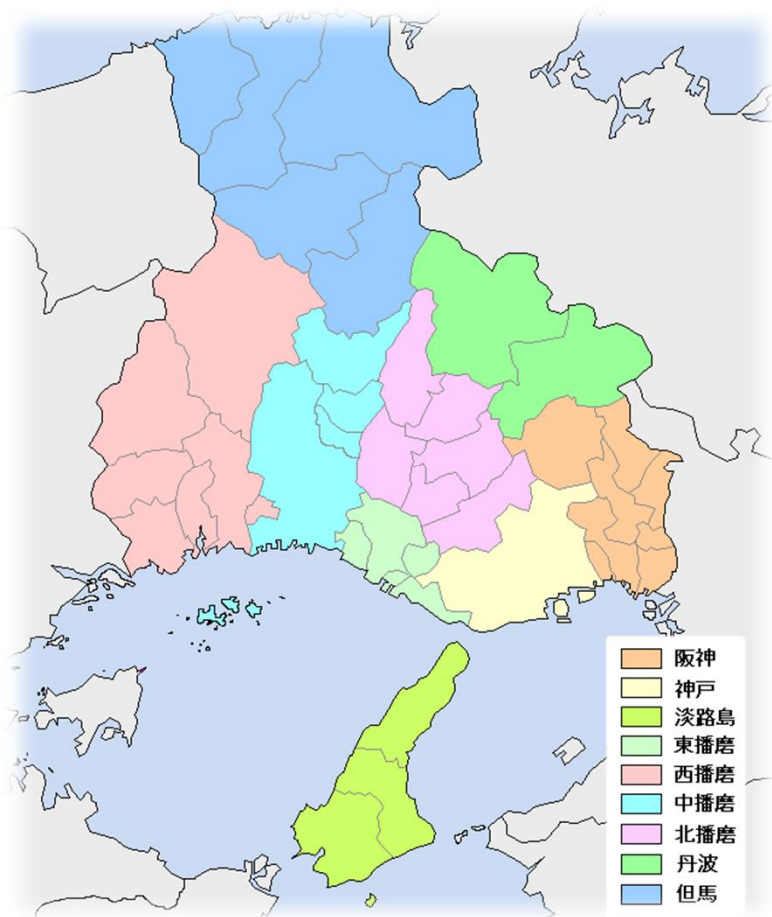

新春のつどいプログラム 計画(予定)

テーマ: ひょうご 四季めぐり

ひょうごを旅する
ひょうごを食する
ひょうごの自然を感じる

オープニングは??

洋大抽選会

会員からの出品を中心に抽選会

120点の抽選会 景品が待ってます

洋大展は

板橋利喜造の世界

洋大42年の歴史など

洋大展
2014