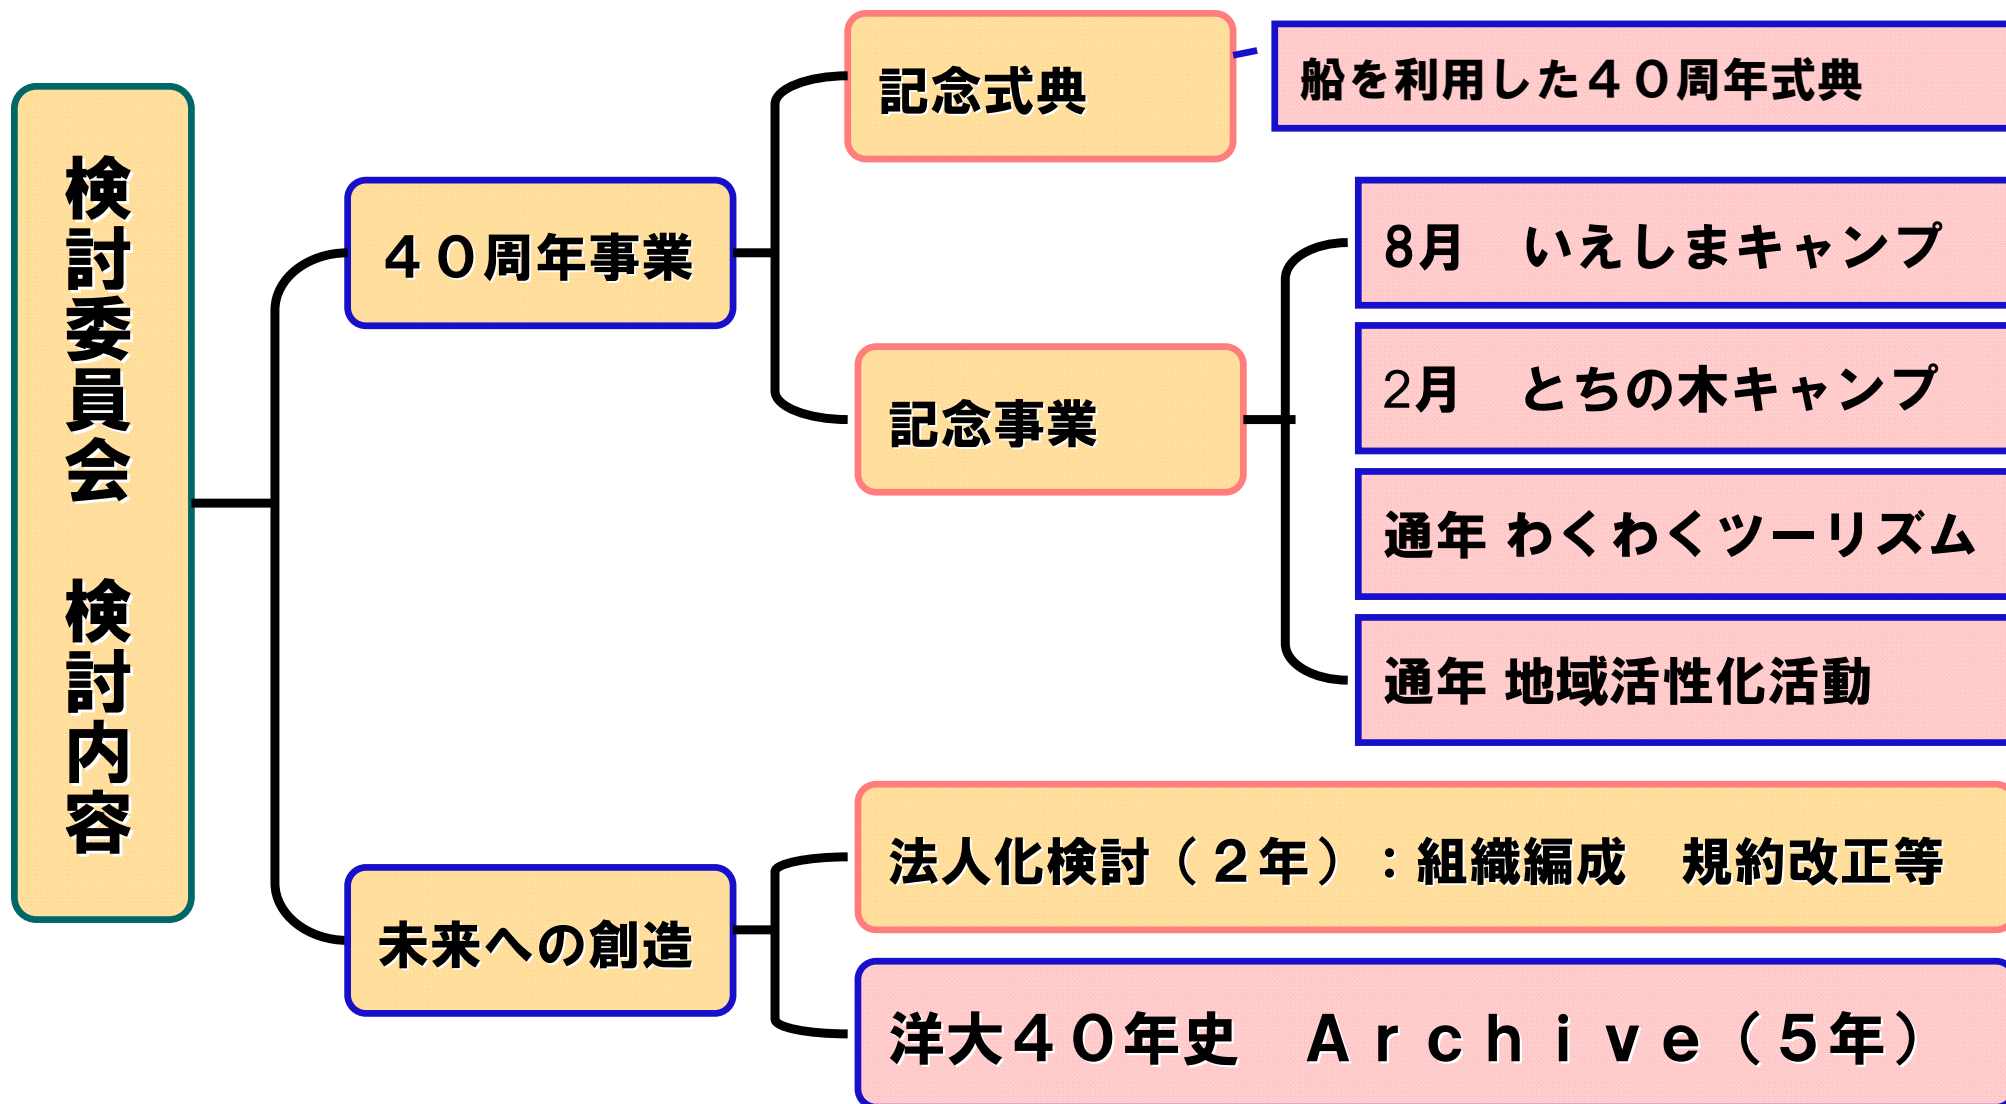

2. 未来への創造 説明

法人化検討

洋上大学同窓会（Archive）

3. 検討委員会メンバーの推薦

検討委員会 次第

テーマ：兵庫はあそびのフィールド

単年度事業

周年事業（継続）